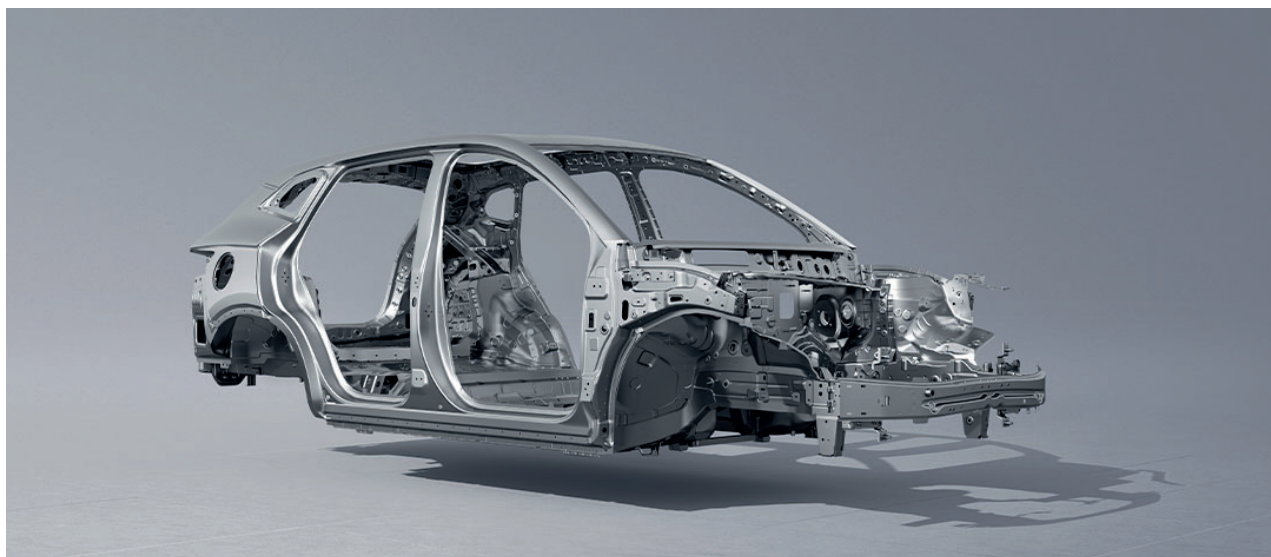

Автокөліктің қауіпсіз шанақ дизайны

Автокөліктің энергияны жұтуға арналған қаттылығы жоғары конструкциясы бар, ал жан-жақты қорғаныс үшін беріктігі жоғары болат шанағының 62% қамтиды