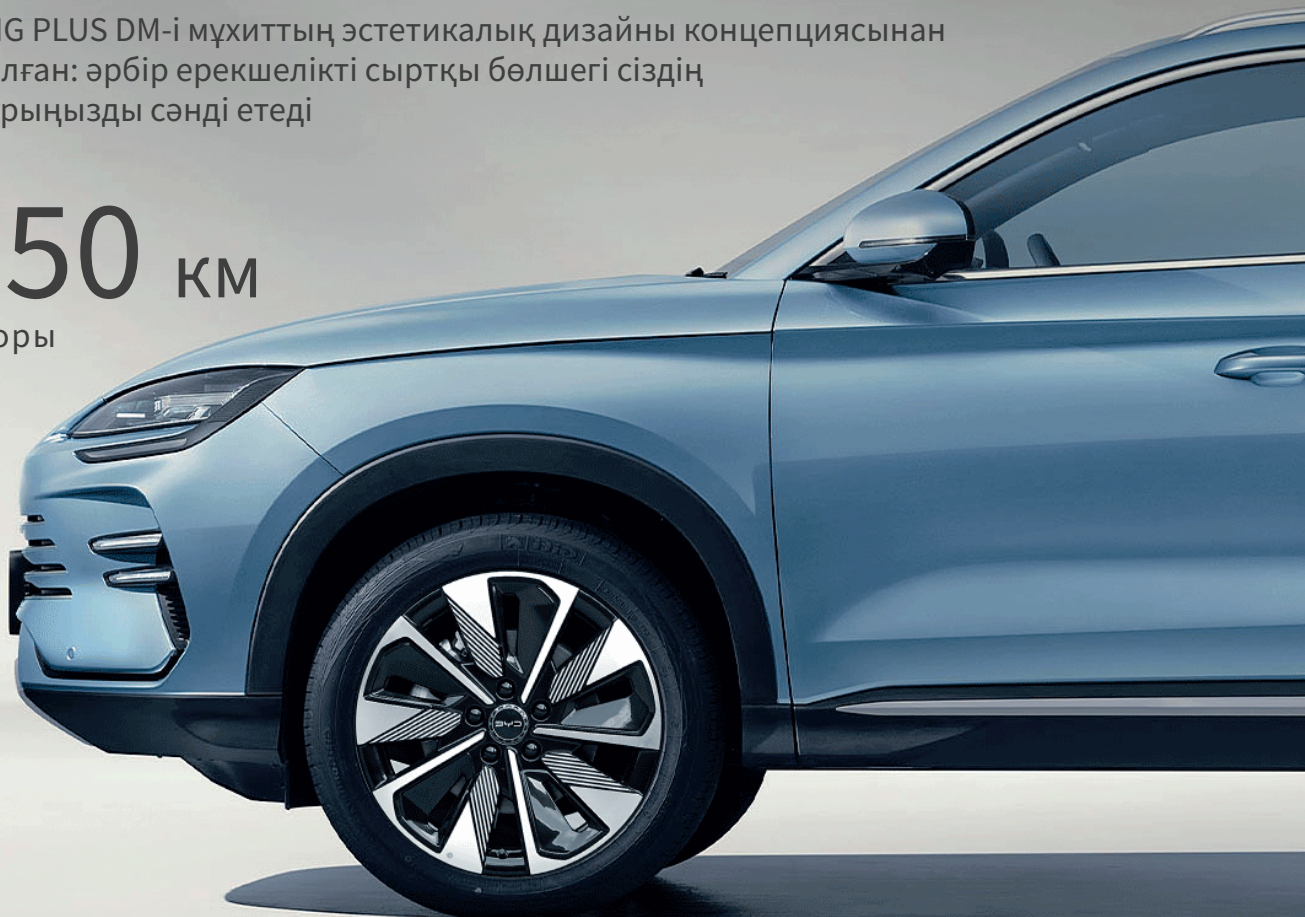

BYD SONG PLUS DM-і мұхиттың эстетикалық дизайны концепциясынан шабыт алған: әрбір ерекшелікті сыртқы бөлшегі сіздің сапарларыңызды сәнді етеді

1250 км

Жүру қоры