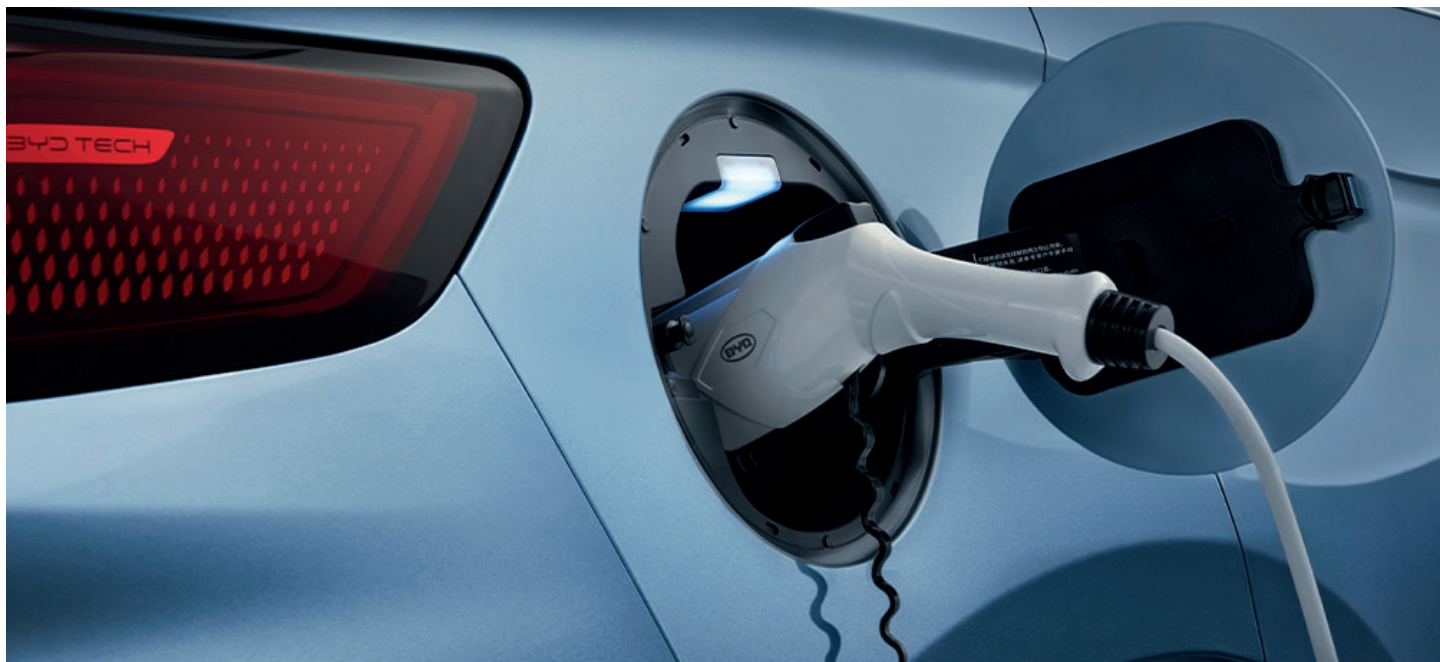

BYD-ден зарядталып, белсенді өмір сүріңіз

SONG PLUS EV тез зарядтауды қолдайды, бұл батарея зарядын тез толтырып алуға және тұрып қалу уақытын азайтуға көмектеседі